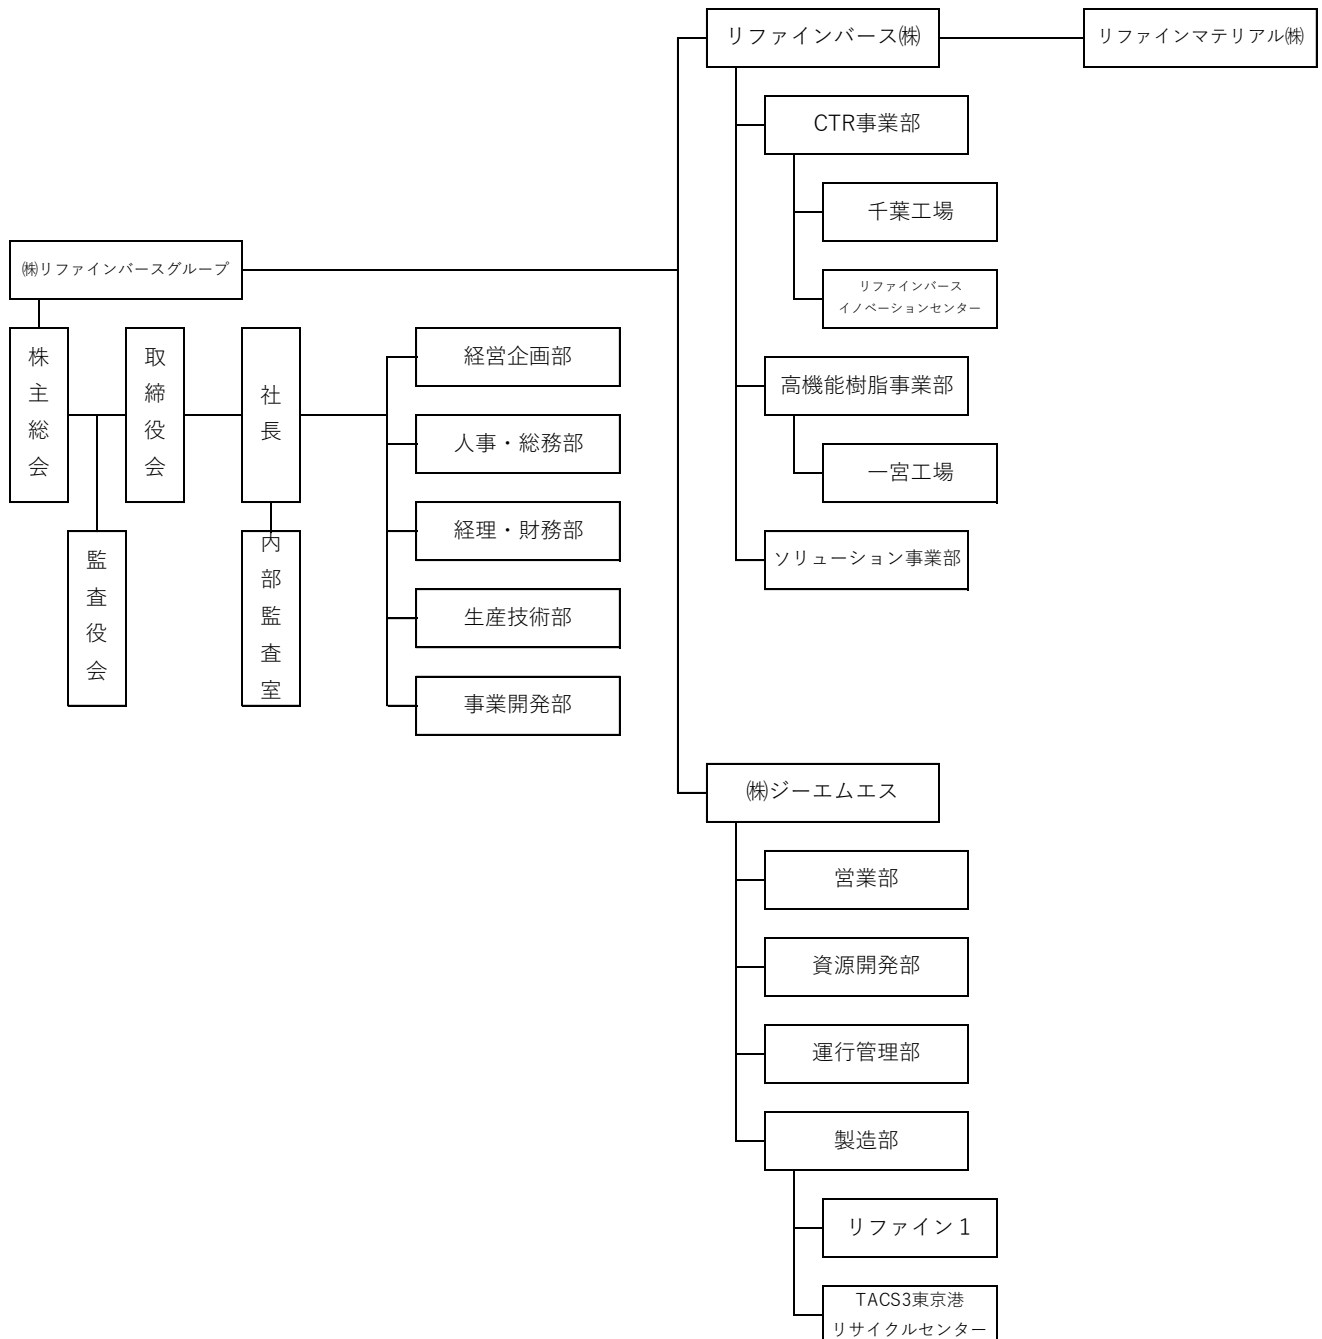

株式会社リファインバースグループ 組織図

お問い合わせ：経営企画部
電話：03-5643-7890