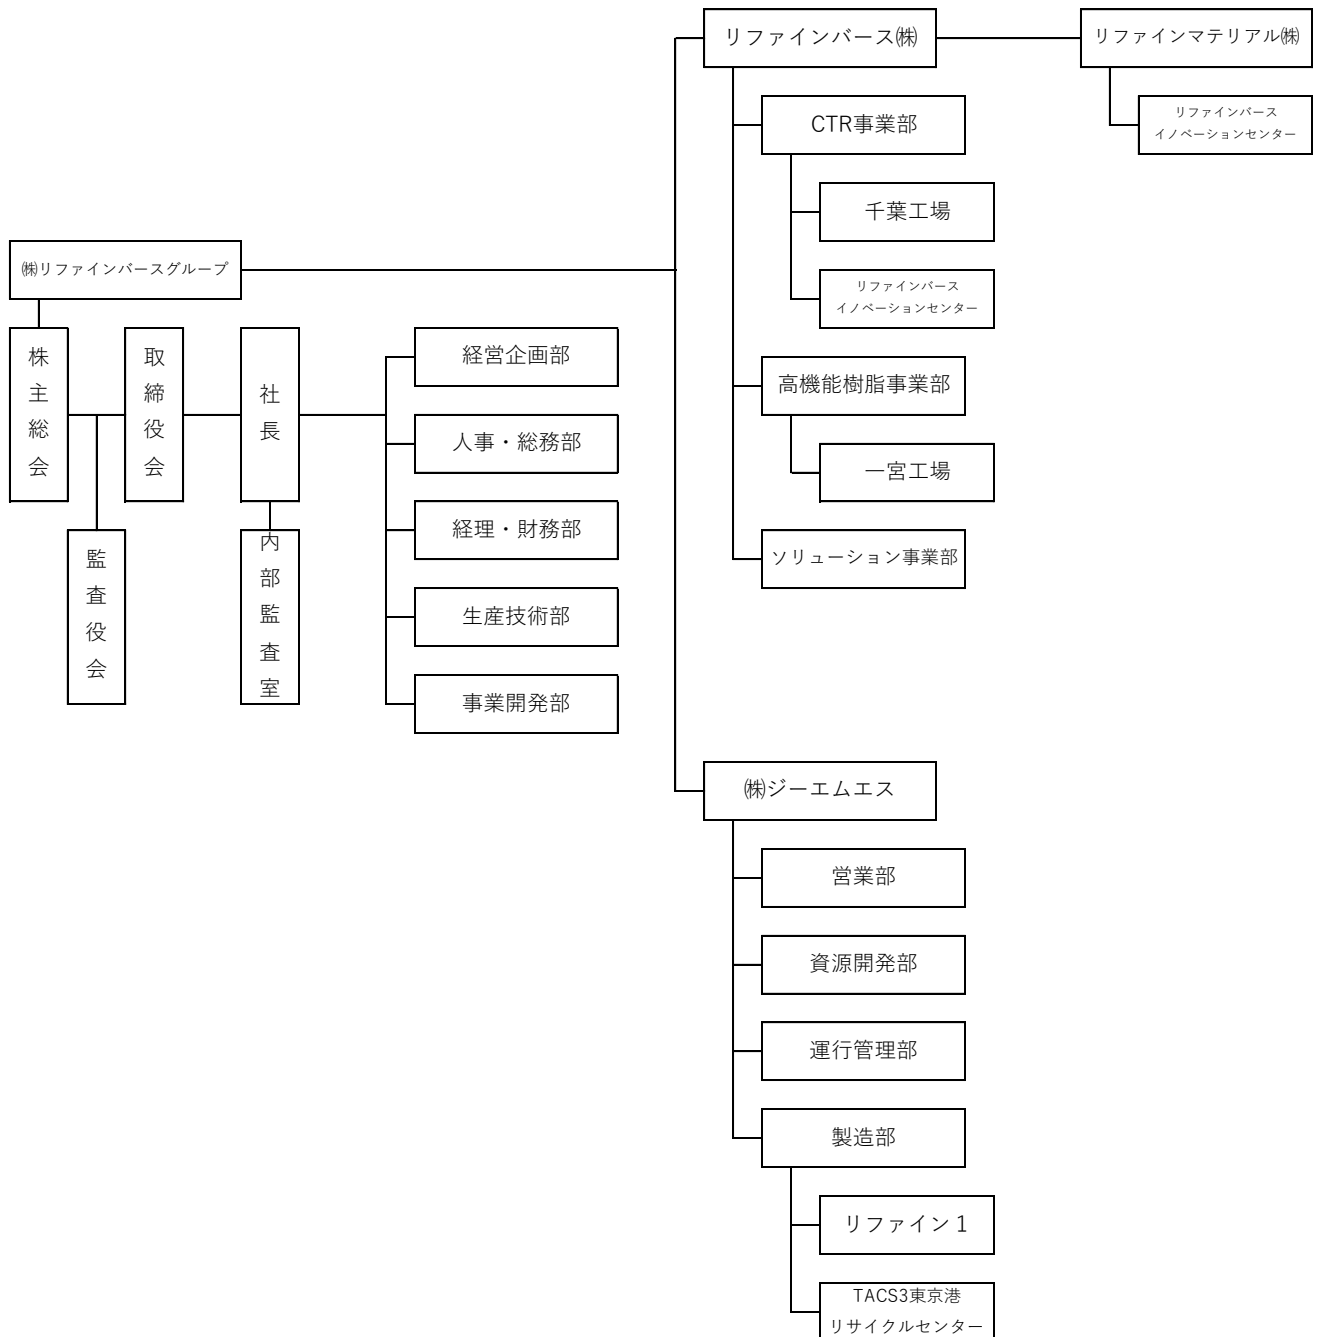

株式会社リファインバースグループ 組織図

お問合せ：経営企画部
 電話：03-5643-7890